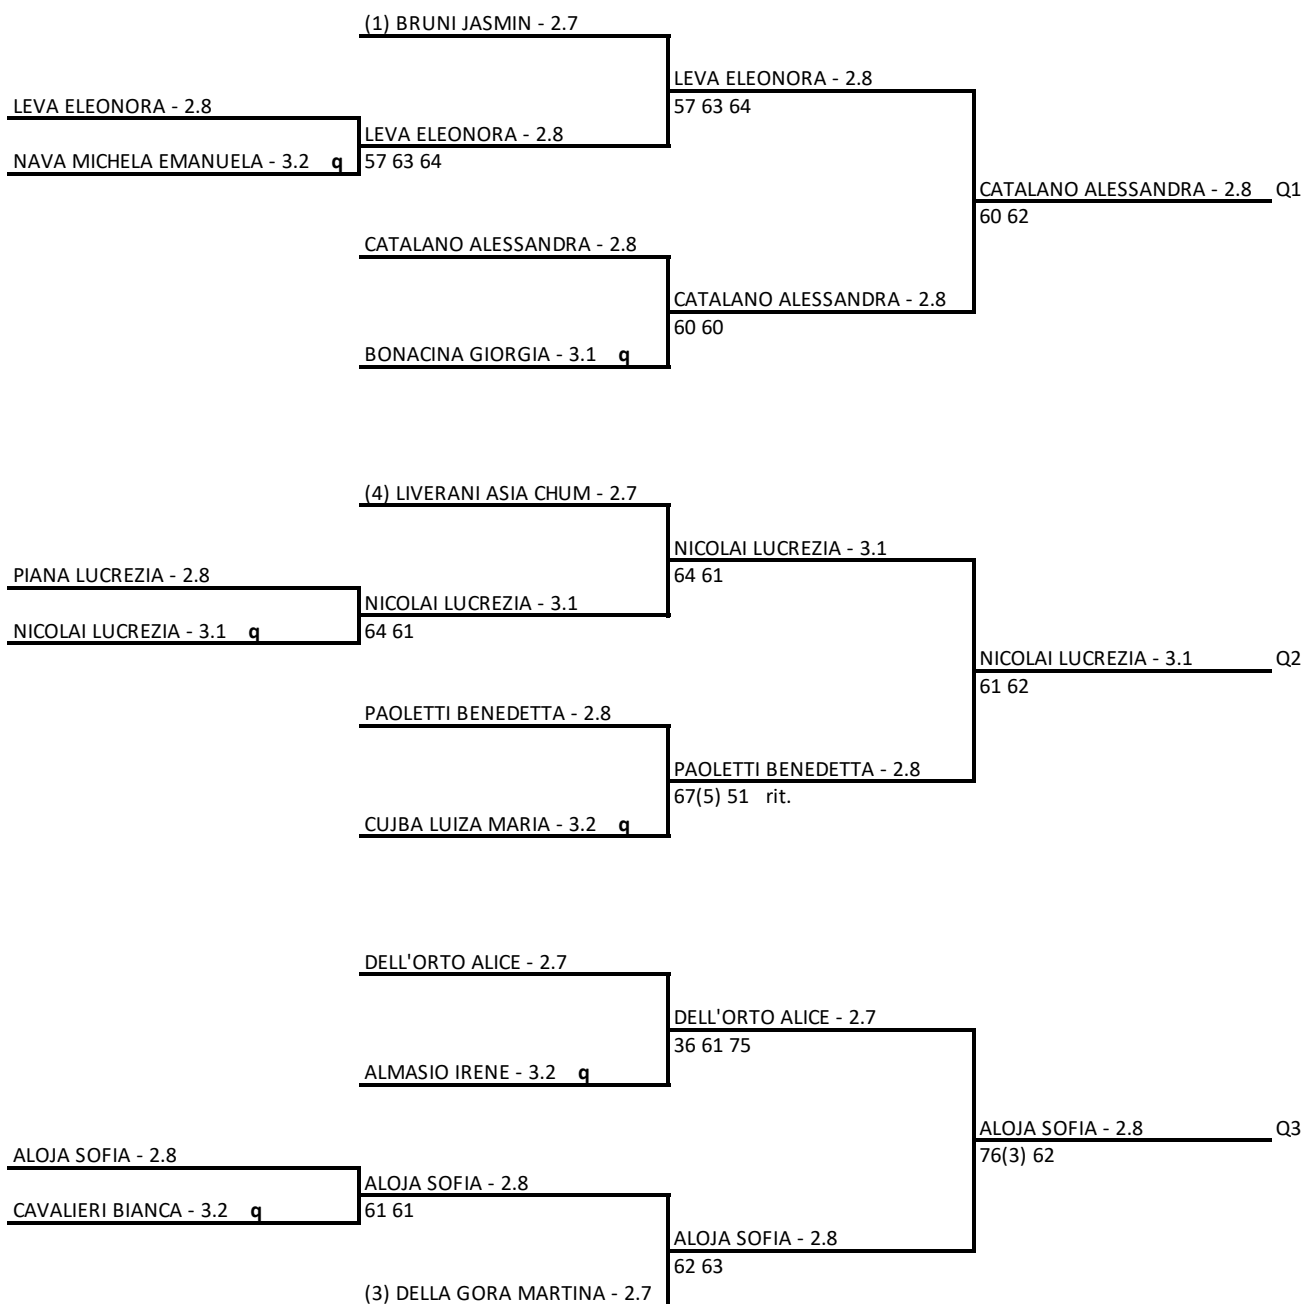

Singolare Femminile Open - TABELLONE FEMMINILE INTERMEDIO 2.8 - 2.7

21/05/2021 - 05/06/2021 iscritti n° 12

Tabellone compilato il 19/05/2021 alle ore 14:23 e subito esposto

Il Giudice Arbitro: FARAVELLI MATTEO

BORDIN EMMA - 2.8

IALLONARDO MARIA - 3.4 q

PALAZZO BENEDETTA - 2.8

MANIGLIA LUDOVICA - 3.1 q

PALAZZO BENEDETTA - 2.8

61 16 62

(2) TROLESE MARGHERITA - 2.7

BORDIN EMMA - 2.8